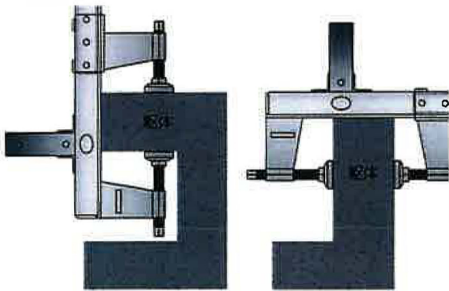

レンタル・販売

エブツガード(ガードポスト)

施工や工事を請負う
足場屋だからこそ
低コストを実現!!

レンタル

基本料 ¥1,000
+
¥60 / 1日

販売

本体 ¥27,000
アジャスターゴム ¥500

設置例

オプション

アジャスターゴムカバー

本体仕様図

◎特徴◎

- ・従来製品では建物構造により2種類必要だった機材が本製品では1種類で縦・横双方向に兼用使用が可能です。
- ・2つに分離できるので、搬出入の簡易化が可能です。

◎安全性◎

- ・使用部品全てに落下防止対策を施しており、現場で部品が落下する心配がありません。
- ・本製品は角パイプを使用した制作により、高強度且つ躯体に対する密着性に優れています。

◎施工性◎