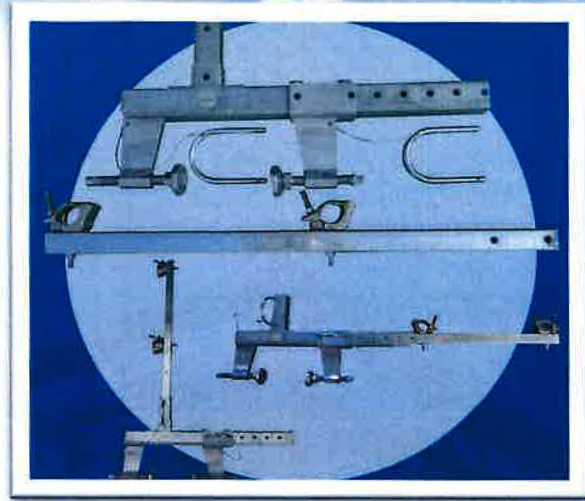

レンタル・販売

エブツガード(ガードポスト)

施工や工事を請負う
足場屋だからこそ
低コストを実現!!

レンタル

基本料 ¥1,000
+
¥60 / 1日

販売

本体 ¥27,000
アジャスターゴム ¥500

設置例

オプション

アジャスターゴムカバー

本体仕様図

◎特徴◎

- ・従来製品では建物構造により2種類必要だった機材が本製品では1種類で縦・横双方向に兼用使用が可能です。
- ・2つに分離できるので、搬出入の簡易化が可能です。

◎安全性◎

- ・使用部品全てに落下防止対策を施しており、現場で部品が落下する心配がありません。
- ・本製品は角パイプを使用した制作により、高強度且つ躯体に対する密着性に優れています。

◎施工性◎