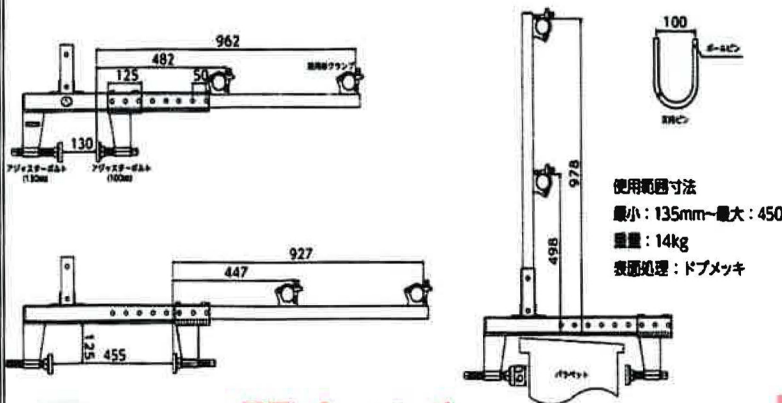

レンタル・販売

エブツガード(ガードポスト)

施工や工事を請負う
足場屋だからこそ
低コストを実現!!

レンタル

基本料 ¥1,000
+
¥60 / 1日

販売

本体 ¥27,000
アジャスターゴム ¥500

設置例

オプション

アジャスターゴムカバー

本体仕様図

◎特徴◎

- ・従来製品では建物構造により2種類必要だった機材が本製品では1種類で縦・横双方向に兼用使用が可能です。
- ・2つに分離できるので、搬出入の簡易化が可能です。

◎安全性◎

- ・使用部品全てに落下防止対策を施しており、現場で部品が落下する心配がありません。
- ・本製品は角パイプを使用した制作により、高強度且つ躯体に対する密着性に優れています。

◎施工性◎